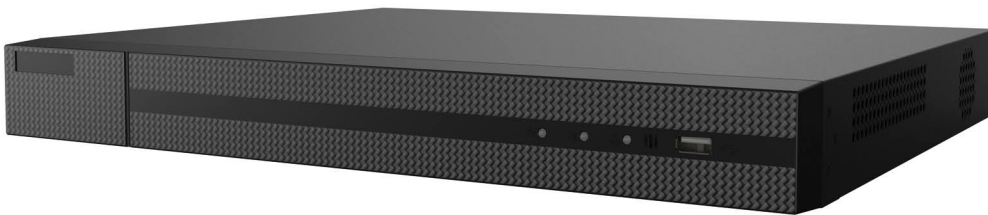

EUROT@TEK[®]

HD4^{IN}**ONE**

Catalistino

Giugno 2019 rel. 1.0

THC-T120-M		Mini Dome 4InOne 2 Megapixel, da esterno/interno, 1/3" Cmos, chip Exir 2.0, ottica fissa 2.8mm, Day&Night Meccanica, Smart IR Led 20m, 1 uscita HD analogica (TVI/CVI/AHD/Analogico), alimentazione DC12V, protezione IP66	€ 60,00
THC-B120-M		Mini Bullet 4InOne 2 Megapixel, da esterno/interno, 1/3" Cmos, chip Exir 2.0, ottica fissa 2.8mm, Day&Night Meccanica, Smart IR Led 20m, 1 uscita HD analogica (TVI/CVI/AHD/Analogico), alimentazione DC12V, protezione IP66	€ 60,00
THC-T320-VF		Dome 4InOne 2 Megapixel, da esterno/interno, 1/3" Cmos, chip Exir 2.0, ottica varifocale 2.8-12mm, Day&Night Meccanica, Smart IR Led 40m, 1 uscita HD analogica (TVI/CVI/AHD/Analogico), alimentazione DC12V, protezione IP66	€ 105,00
THC-B320-VF		Bullet 4InOne 2 Megapixel, da esterno/interno, 1/3" Cmos, chip Exir 2.0, ottica varifocale 2.8-12mm, Day&Night Meccanica, Smart IR Led 40m, 1 uscita HD analogica (TVI/CVI/AHD/Analogico), alimentazione DC12V, protezione IP66	€ 105,00
THC-T323-Z		Dome 4InOne 2 Megapixel, da esterno/interno, 1/3" Cmos, chip Exir 2.0, ottica 2.7-13mm motorizzata Zoom Autofocus , Day&Night Meccanica, Smart IR Led 70m, Ultra Low Light, WDR 120dB, 1 uscita HD analogica (TVI/CVI/AHD/Analogico), alimentazione DC12V, protezione IP66	€ 165,00
THC-B323-Z		Bullet 4InOne 2 Megapixel, da esterno/interno, 1/3" Cmos, chip Exir 2.0, ottica 2.7-13mm motorizzata Zoom Autofocus, Day&Night Meccanica, Smart IR Led 70m, Ultra Low Light, WDR 120dB, 1 uscita HD analogica (TVI/CVI/AHD/Analogico), alimentazione DC12V, protezione IP66	€ 165,00
THC-T140-M		Mini Dome 4InOne 4 Megapixel, da esterno/interno, 1/3" Cmos, chip Exir 2.0, ottica fissa 2.8mm, Day&Night Meccanica, Smart IR Led 20m, 1 uscita HD analogica (TVI/CVI/AHD/Analogico), alimentazione DC12V, protezione IP66	€ 87,50
THC-B140-M		Mini Bullet 4InOne 4 Megapixel, da esterno/interno, 1/3" Cmos, chip Exir 2.0, ottica fissa 2.8mm, Day&Night Meccanica, Smart IR Led 20m, 1 uscita HD analogica (TVI/CVI/AHD/Analogico), alimentazione DC12V, protezione IP66	€ 87,50
THC-T340-VF		Dome 4InOne 4 Megapixel, da esterno/interno, 1/3" Cmos, chip Exir 2.0, ottica varifocale 2.8-12mm, Day&Night Meccanica, Smart IR Led 40m, 1 uscita HD analogica (TVI/CVI/AHD/Analogico), alimentazione DC12V, protezione IP66	€ 143,00
THC-B340-VF		Bullet 4InOne 4 Megapixel, da esterno/interno, 1/3" Cmos, chip Exir 2.0, ottica varifocale 2.8-12mm, Day&Night Meccanica, Smart IR Led 40m, 1 uscita HD analogica (TVI/CVI/AHD/Analogico), alimentazione DC12V, protezione IP66	€ 143,00
PTZ-T4225I-D		Speed Dome Camera (TVI/CVI/AHD/Analogica) 2.0 Megapixel, 25 fps, da esterno/interno, ottica 25x 4.8-120mm, Led IR portata fino a 100m, DWDR, DC12V, protezione IP66,	€ 791,00